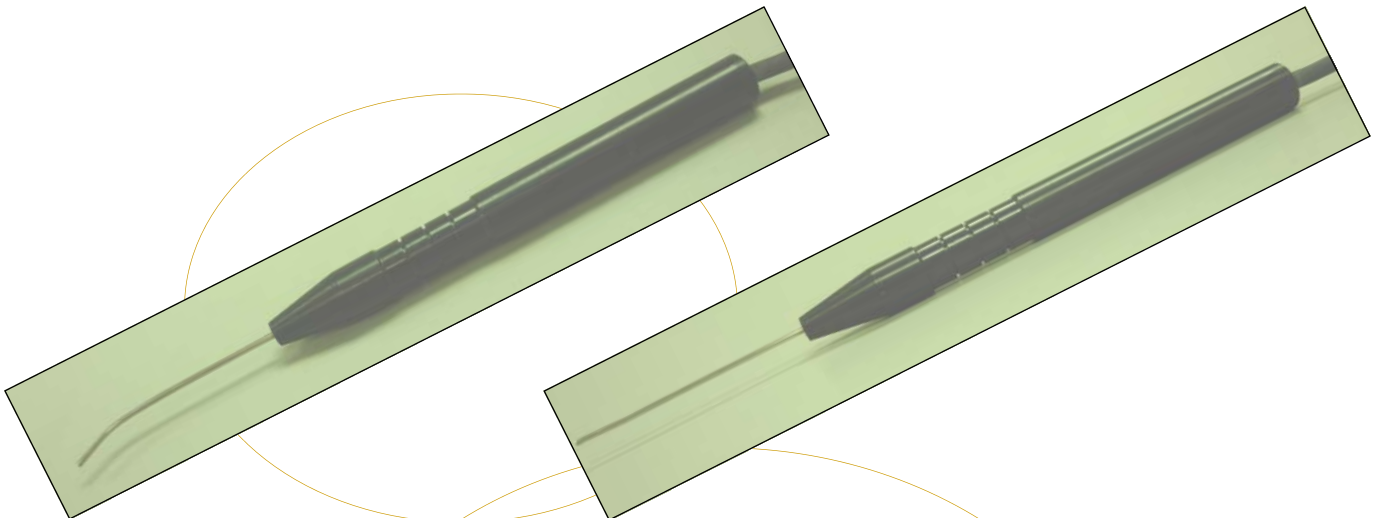

Laser Probes

- Compatible with Alcon, Coherent, Zeiss, HGM and Nidek
- Straight and Angled tip design
- Precision finished tip for easy insertion
- 20 Gauge, 23 Gauge and 25 Gauge

ALCON
COHERENT
ZEISS

- 5028 - Straight Endo Ocular Laser Probe, 20Ga - 5 per box
- 5029 - Angled Endo Ocular Laser Probe, 20Ga - 5 per box
- 5200 - Straight Endo Ocular Laser Probe, 23Ga - 5 per box
- 5217 - Angled Endo Ocular Laser Probe, 23Ga - 5 per box
- 5154 - Straight Endo Ocular Laser Probe, 25Ga - 5 per box
- 5218 - Angled Endo Ocular Laser Probe, 25Ga - 5 per box

HGM
NO BARCODE

- 5032 - Straight Endo Ocular Laser Probe, 20Ga - 5 per box
- 5033 - Angled Endo Ocular Laser Probe, 20Ga - 5 per box
- 5201 - Straight Endo Ocular Laser Probe, 23Ga - 5 per box
- 5155 - Straight Endo Ocular Laser Probe, 25Ga - 5 per box

NIDEK

- 5204 - Straight Endo Ocular Laser Probe, 20Ga - 5 per box
- 5205 - Angled Endo Ocular Laser Probe, 20Ga - 5 per box
- 5206 - Straight Endo Ocular Laser Probe, 23Ga - 5 per box
- 5207 - Straight Endo Ocular Laser Probe, 25Ga - 5 per box